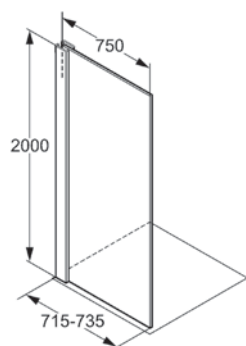

rohový sprchový kout
příčné madlo

otočné dveře,
zavírání vpravo

+

otočné dveře,
zavírání vlevo

dělicí příčka

stranový díl

Ceník je platný od 01.04.2009. Uvedené ceny jsou bez DPH

výrobek	povrch	číslo výrobku	cena
Stranový díl · 750 x 2000 mm · pro pravý úhel sprchového koutu při zemi · bezpečnostní sklo - ESG 8 mm · Protect vrstva · s vyrovnávacím profilem · nastavitelný rozsah ± 10 mm · stabilní		56SW199	22.784,00
Stranový díl · 800 x 2000 mm · pro pravý úhel sprchového koutu při zemi · bezpečnostní sklo - ESG 8 mm · Protect vrstva · s vyrovnávacím profilem · nastavitelný rozsah ± 10 mm · stabilní		56SW299	22.784,00
Stranový díl · 900 x 2000 mm · pro pravý úhel sprchového koutu při zemi · bezpečnostní sklo - ESG 8 mm · Protect vrstva · s vyrovnávacím profilem · nastavitelný rozsah ± 10 mm · stabilní		56SW399	22.784,00
Stranový díl · 1000 x 2000 mm · pro pravý úhel sprchového koutu při zemi · bezpečnostní sklo - ESG 8 mm · Protect vrstva · s vyrovnávacím profilem · nastavitelný rozsah ± 10 mm · stabilní		56SW499	24.320,00