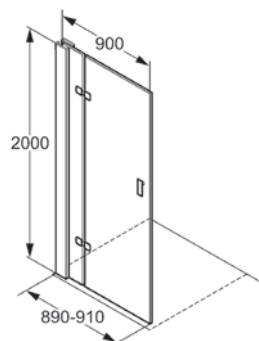

sprchové kouty

výrobek	povrch	číslo výrobku	cena
Otočné dveře 900 mm levé · 900 x 2000 mm · pro pravý úhel sprchového koutu při zemi · bezpečnostní sklo - ESG 8 mm · Protect vrstva · s vyrovnávacím profilem · nastavitelný rozsah ± 10 mm · 1 otočné dveře, 1 stabilní stranový díl · kloubový závěs · zvedací a snižovací mechanismus · otevírání směrem ven 90° · doraz dveří vlevo		56T0999L	34.944,00
Otočné dveře 1000 mm levé · 1000 x 2000 mm · pro pravý úhel sprchového koutu při zemi · bezpečnostní sklo - ESG 8 mm · Protect vrstva · s vyrovnávacím profilem · nastavitelný rozsah ± 10 mm · 1 otočné dveře, 1 stabilní stranový díl · kloubový závěs · zvedací a snižovací mechanismus · otevírání směrem ven 90° · doraz dveří vlevo		56T1099L	36.608,00
Otočné dveře 900 mm pravé · 900 x 2000 mm · pro pravý úhel sprchového koutu při zemi · bezpečnostní sklo - ESG 8 mm · Protect vrstva · s vyrovnávacím profilem · nastavitelný rozsah ± 10 mm · 1 otočné dveře, 1 stabilní stranový díl · kloubový závěs · zvedací a snižovací mechanismus · otevírání směrem ven 90° · doraz dveří vpravo		56T0999R	34.944,00
Otočné dveře 1000 mm pravé · 1000 x 2000 mm · pro pravý úhel sprchového koutu při zemi · bezpečnostní sklo - ESG 8 mm · Protect vrstva · s vyrovnávacím profilem · nastavitelný rozsah ± 10 mm · 1 otočné dveře, 1 stabilní stranový díl · kloubový závěs · zvedací a snižovací mechanismus · otevírání směrem ven 90° · doraz dveří vpravo		56T1099R	36.608,00