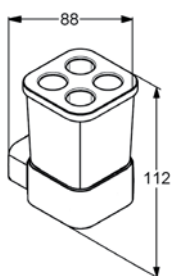

Univerzální držák a sklenice

- nástěnná montáž
- s multifunkčním snímatelným nástavcem
- ručně fukané opálové sklo, bílé, matné
- s přípevňovacím materiálem

chrom

5698205

2.432,00