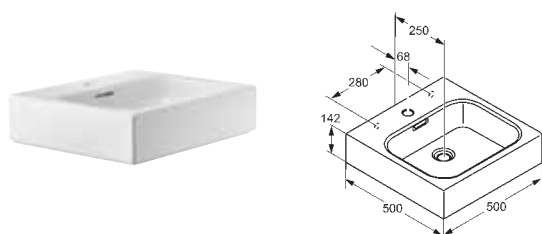

bílá

56SP243

16.768,00

keramika a akrylát

výrobek

Umyvadlo

- 142 x 500 x 500 mm
- porcelán
- k nástěnné montáži
- prostřední otvor pro baterii
- připevnění pomocí tyčových šroubů
- bez připevňovacího materiálu