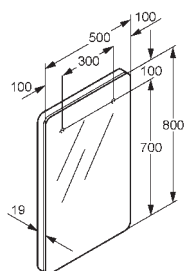

povrch

bordó
 bílá
 javor
 makassar

číslo výrobku

56H1842R
 56H1843R
 56H1863R
 56H1864R

cena

27.040,00
 27.040,00
 27.040,00
 27.040,00

**Vysoká skříňka**

- 1700 x 400 x 250 mm
- doraz dveří vlevo
- s technikou Tip-on
- s 1 pevnou a 4 variabilními poličkami

bordó
 bílá
 javor
 makassar

56H1842L
 56H1843L
 56H1863L
 56H1864L

27.040,00
 27.040,00
 27.040,00
 27.040,00

**Křišťálové zrcadlo**

- 800 x 500 mm
- s dekorativními prvky
- s připevňovacím materiálem

bordó
 bílá
 javor
 makassar