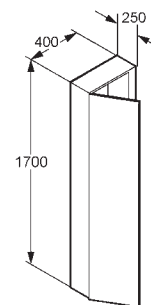

povrch

bordó
 bílá
 javor
 makassar

číslo výrobku

56H1842R
 56H1843R
 56H1863R
 56H1864R

cena

27.040,00
 27.040,00
 27.040,00
 27.040,00

**Vysoká skříňka**

- 1700 x 400 x 250 mm
- doraz dveří vlevo
- s technikou Tip-on
- s 1 pevnou a 4 variabilními poličkami