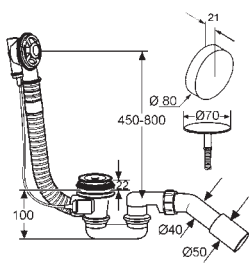

Ceník je platný od 01.04.2009. Uvedené ceny jsou bez DPH

výrobek	povrch	číslo výrobku	cena
Deko zástěna · kombinovatelná s Esprit WC 56WCW43 a Esprit bidet 56BIW43 · s přípeňovacím materiálem	bordó	5698942	3.520,00
Deko zástěna · kombinovatelná s Esprit WC 56WCW43 a Esprit bidet 56BIW43 · s přípeňovacím materiálem	chrom	5698942	3.520,00
Akrylátová vana · 1800 x 800 x 440 mm · obsah 180 l · postranní odkládací plochy · odtok uprostřed · vývrt pro přepad vlevo · bez Esprit odpadové soupravy · číslo 5605505-40 · bez vanových nožiček · odpovídá k Illbruck Poresta vanovému kompaktu 17154830	bordó	56BW843	19.936,00
Odpadová a přepadová souprava · spodní část · s bowdenem pro vany · s nerozebíratelným zápachovým uzávěrem · 2 otáčivé klouby · 50 mm výška vody · dne DIN EN 274 · vrchní část · Esprit ovládání a zátka · s velkým talířovým ventilem · k Esprit vaně 56BW843	chrom	5605505-40	1.984,00