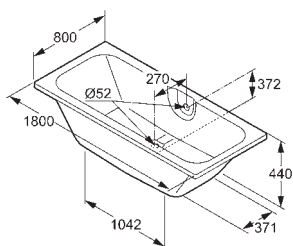

Ceník je platný od 01.04.2009. Uvedené ceny jsou bez DPH

výrobek	povrch	číslo výrobku	cena
Deko zástěna · kombinovatelná s Esprit WC 56WCW43 a Esprit bidet 56BIW43 · s přípeňovacím materiálem	bordó	5698942	3.520,00
Deko zástěna · kombinovatelná s Esprit WC 56WCW43 a Esprit bidet 56BIW43 · s přípeňovacím materiálem	chrom	5698942	3.520,00
Akrylátová vana · 1800 x 800 x 440 mm · obsah 180 l · postranní odkládací plochy · odtok uprostřed · vývrt pro přepad vlevo · bez Esprit odpadové soupravy · číslo 5605505-40 · bez vanových nožiček · odpovídá k Illbruck Poresta vanovému kompaktu 17154830	bordó	56BW843	19.936,00
Odpadová a přepadová souprava · spodní část · s bowdenem pro vany · s nerozebíratelným zápachovým uzávěrem · 2 otáčivé klouby · 50 mm výška vody · dne DIN EN 274 · vrchní část · Esprit ovládání a zátka · s velkým talířovým ventilem · k Esprit vaně 56BW843	chrom	5605505-40	1.984,00