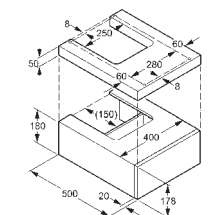

bordó
bílá
javor
makassar

povrch

číslo výrobku

cena

13.920,00
13.920,00
13.920,00
13.920,00

L - konzole pro umyvadlo

- 660 x 500 x 500 mm
- pro montáž umyvadla
- s otvorem pro umyvadlo
- s připevňovacím materiálem
- s pochromovanými nohami
- s L - držákem ručníku
- bez umyvadla

bordó
bílá
javor
makassar

56LS542
56LS543
56LS563
56LS564

16.800,00
16.800,00
16.800,00
16.800,00

Zásuvková kombinace 400

- nosná plocha s otvorem pro sifon
- s technikou Tip-on
- s montážní lištou a
- připevňovacím materiálem
- k L - konzoly
- se sifonem šetřícím prostor G 1 1/4