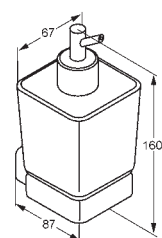

Dávkovač tekutého mýdla

- nástěnná montáž
- ručně fukané opálové sklo, bílé, matné
- s přípevňovacím materiálem

chrom

5697605

4.032,00