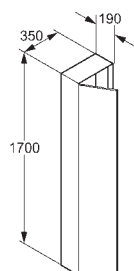

3.840,00
3.840,00
3.840,00
3.840,00

**Vysoká skříňka**

- 1700 x 350 x 190 mm
- doraz dveří vpravo
- s technikou Tip-on
- s 1 pevnou a 4 variabilními poličkami

bordó
bílá
javor
makassar

56H1742R
56H1743R
56H1763R
56H1764R

23.840,00
23.840,00
23.840,00
23.840,00

**Vysoká skříňka**

- 1700 x 350 x 190 mm
- doraz dveří vlevo
- s technikou Tip-on
- s 1 pevnou a 4 variabilními poličkami

bordó
bílá
javor
makassar

56H1742L
56H1743L
56H1763L
56H1764L