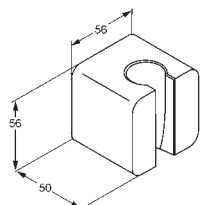

Nástěnný držák sprchy

- pro hadice s kónickou matkou
- se šrouby a hmoždinkami

povrch

chrom

číslo výrobku

5655105-40

cena

464,00