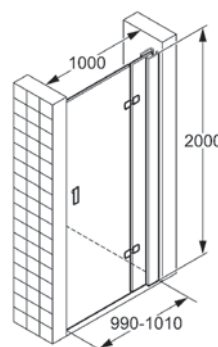

výrobek	povrch	číslo výrobku	cena
Dveře do niky 900 mm levé · 900 x 2000 mm · pro pravý úhel sprchového koutu při zemi · bezpečnostní sklo - ESG 8 mm · Protect vrstva · s vyrovnávacím profilem · nastavitelný rozsah ± 10 mm · 1 otočné dveře, 1 stabilní stranový díl · kloubový závěs · zvedací a snižovací mechanismus · otevírání směrem ven 90° · doraz dveří vlevo		56N0999L	38.112,00
Dveře do niky 1000 mm levé · 1000 x 2000 mm · pro pravý úhel sprchového koutu při zemi · bezpečnostní sklo - ESG 8 mm · Protect vrstva · s vyrovnávacím profilem · nastavitelný rozsah ± 10 mm · 1 otočné dveře, 1 stabilní stranový díl · kloubový závěs · zvedací a snižovací mechanismus · otevírání směrem ven 90° · doraz dveří vlevo		56N1099L	39.776,00
Dveře do niky 900 mm pravé · 900 x 2000 mm · pro pravý úhel sprchového koutu při zemi · bezpečnostní sklo - ESG 8 mm · Protect vrstva · s vyrovnávacím profilem · nastavitelný rozsah ± 10 mm · 1 otočné dveře, 1 stabilní stranový díl · kloubový závěs · zvedací a snižovací mechanismus · otevírání směrem ven 90° · doraz dveří vpravo		56N0999R	38.112,00
Dveře do niky 1000 mm pravé · 1000 x 2000 mm · pro pravý úhel sprchového koutu při zemi · bezpečnostní sklo - ESG 8 mm · Protect vrstva · s vyrovnávacím profilem · nastavitelný rozsah ± 10 mm · 1 otočné dveře, 1 stabilní stranový díl · kloubový závěs · zvedací a snižovací mechanismus · otevírání směrem ven 90° · doraz dveří vpravo		56N1099R	39.776,00