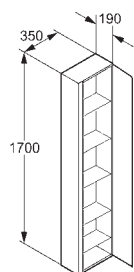

bílá

56RK443

18.560,00

**Spojovací element**

- 80 x 400 x 500 mm
- ke konzoly pro spojení se
- zásuvkovou kombinací 1200 mm
- s přípeňovacím materiálem

bordó
bílá
javor
makassar

56V0442
56V0443
56V0463
56V0464

3.840,00
3.840,00
3.840,00
3.840,00

**Vysoká skříňka**

- 1700 x 350 x 190 mm
- doraz dveří vpravo
- s technikou Tip-on
- s 1 pevnou a 4 variabilními poličkami

bordó
bílá
javor
makassar

56H1742R
56H1743R
56H1763R
56H1764R