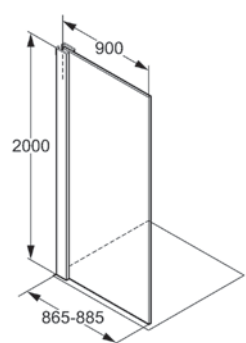

rohový sprchový kout
příčné madlo

otočné dveře,
zavírání vpravo

+

otočné dveře,
zavírání vlevo

dělicí příčka

stranový díl

Ceník je platný od 01.04.2009. Uvedené ceny jsou bez DPH

výrobek	povrch	číslo výrobku	cena
Stranový díl · 750 x 2000 mm · pro pravý úhel sprchového koutu při zemi · bezpečnostní sklo - ESG 8 mm · Protect vrstva · s vyrovnávacím profilem · nastavitelný rozsah ± 10 mm · stabilní		56SW199	22.784,00
Stranový díl · 800 x 2000 mm · pro pravý úhel sprchového koutu při zemi · bezpečnostní sklo - ESG 8 mm · Protect vrstva · s vyrovnávacím profilem · nastavitelný rozsah ± 10 mm · stabilní		56SW299	22.784,00
Stranový díl · 900 x 2000 mm · pro pravý úhel sprchového koutu při zemi · bezpečnostní sklo - ESG 8 mm · Protect vrstva · s vyrovnávacím profilem · nastavitelný rozsah ± 10 mm · stabilní		56SW399	22.784,00
Stranový díl · 1000 x 2000 mm · pro pravý úhel sprchového koutu při zemi · bezpečnostní sklo - ESG 8 mm · Protect vrstva · s vyrovnávacím profilem · nastavitelný rozsah ± 10 mm · stabilní		56SW499	24.320,00