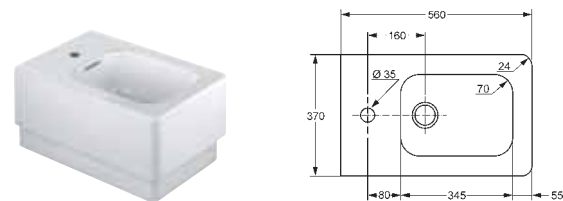

Bidet

- 370 x 305 x 560 mm
- ze sanitárního porcelánu
- k zavěšení na stěnu
- včetně závěsného systému
- s krytkami
- otevřený střed
- s přeřadem
- připevnění
- tyčové šrouby M12 x 150 mm
- bez Esprit deko zástěny