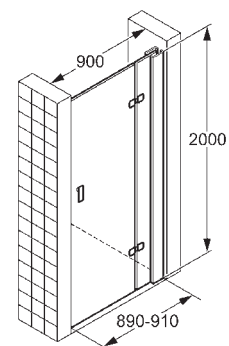

výrobek	povrch	číslo výrobku	cena
Dveře do niky 900 mm levé · 900 x 2000 mm · pro pravý úhel sprchového koutu při zemi · bezpečnostní sklo - ESG 8 mm · Protect vrstva · s vyrovnávacím profilem · nastavitelný rozsah ± 10 mm · 1 otočné dveře, 1 stabilní stranový díl · kloubový závěs · zvedací a snižovací mechanismus · otevírání směrem ven 90° · doraz dveří vlevo		56N0999L	38.112,00
Dveře do niky 1000 mm levé · 1000 x 2000 mm · pro pravý úhel sprchového koutu při zemi · bezpečnostní sklo - ESG 8 mm · Protect vrstva · s vyrovnávacím profilem · nastavitelný rozsah ± 10 mm · 1 otočné dveře, 1 stabilní stranový díl · kloubový závěs · zvedací a snižovací mechanismus · otevírání směrem ven 90° · doraz dveří vlevo		56N1099L	39.776,00
Dveře do niky 900 mm pravé · 900 x 2000 mm · pro pravý úhel sprchového koutu při zemi · bezpečnostní sklo - ESG 8 mm · Protect vrstva · s vyrovnávacím profilem · nastavitelný rozsah ± 10 mm · 1 otočné dveře, 1 stabilní stranový díl · kloubový závěs · zvedací a snižovací mechanismus · otevírání směrem ven 90° · doraz dveří vpravo		56N0999R	38.112,00
Dveře do niky 1000 mm pravé · 1000 x 2000 mm · pro pravý úhel sprchového koutu při zemi · bezpečnostní sklo - ESG 8 mm · Protect vrstva · s vyrovnávacím profilem · nastavitelný rozsah ± 10 mm · 1 otočné dveře, 1 stabilní stranový díl · kloubový závěs · zvedací a snižovací mechanismus · otevírání směrem ven 90° · doraz dveří vpravo		56N1099R	39.776,00