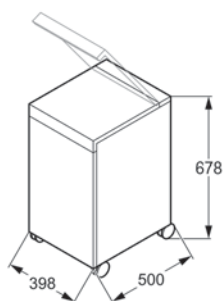

povrch

bílá
javor
makassar

číslo výrobku

56S1243
56S1263
56S1264

cena

27.680,00
27.680,00
27.680,00

**Kolečkový kontejner**

- 678 x 398 x 500 mm
- doraz dveří vlevo
- s 1 variabilní poličkou
- s technikou Tip-on
- s nábytkovými kolečky
- se zrcadlovou a odkládací plochou
- s vložkovou soustavou