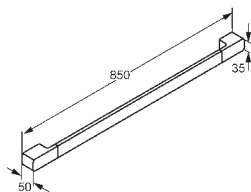

číslo výrobku

5697405

cena

3.552,00

doplňky

Ceník je platný od 01.04.2009. Uvedené ceny jsou bez DPH

**výrobek****Držák ručníku**

- 850 mm
- nástěnná montáž
- s přípevňovacím materiálem