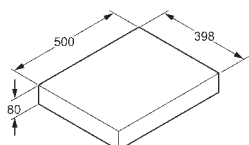

Spojovací element

- 80 x 400 x 500 mm
- ke konzoly pro spojení se
- zásuvkovou kombinací 1200 mm
- s přípeňovacím materiálem

bordó
bílá
javor
makassar

56V0442
56V0443
56V0463
56V0464

3.840,00
3.840,00
3.840,00
3.840,00