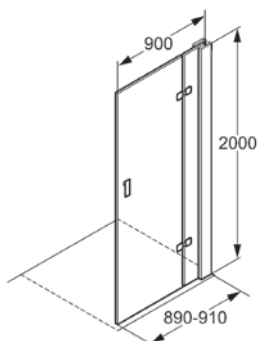

sprchové kouty

výrobek	povrch	číslo výrobku	cena
Otočné dveře 900 mm levé · 900 x 2000 mm · pro pravý úhel sprchového koutu při zemi · bezpečnostní sklo - ESG 8 mm · Protect vrstva · s vyrovnávacím profilem · nastavitelný rozsah ± 10 mm · 1 otočné dveře, 1 stabilní stranový díl · kloubový závěs · zvedací a snižovací mechanismus · otevírání směrem ven 90° · doraz dveří vlevo		56T0999L	34.944,00
Otočné dveře 1000 mm levé · 1000 x 2000 mm · pro pravý úhel sprchového koutu při zemi · bezpečnostní sklo - ESG 8 mm · Protect vrstva · s vyrovnávacím profilem · nastavitelný rozsah ± 10 mm · 1 otočné dveře, 1 stabilní stranový díl · kloubový závěs · zvedací a snižovací mechanismus · otevírání směrem ven 90° · doraz dveří vlevo		56T1099L	36.608,00
Otočné dveře 900 mm pravé · 900 x 2000 mm · pro pravý úhel sprchového koutu při zemi · bezpečnostní sklo - ESG 8 mm · Protect vrstva · s vyrovnávacím profilem · nastavitelný rozsah ± 10 mm · 1 otočné dveře, 1 stabilní stranový díl · kloubový závěs · zvedací a snižovací mechanismus · otevírání směrem ven 90° · doraz dveří vpravo		56T0999R	34.944,00
Otočné dveře 1000 mm pravé · 1000 x 2000 mm · pro pravý úhel sprchového koutu při zemi · bezpečnostní sklo - ESG 8 mm · Protect vrstva · s vyrovnávacím profilem · nastavitelný rozsah ± 10 mm · 1 otočné dveře, 1 stabilní stranový díl · kloubový závěs · zvedací a snižovací mechanismus · otevírání směrem ven 90° · doraz dveří vpravo		56T1099R	36.608,00