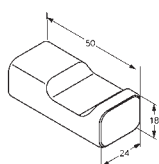

Háček

- nástěnná montáž
- s přípevňovacím materiálem

povrch

chrom

číslo výrobku

5698405

cena

544,00