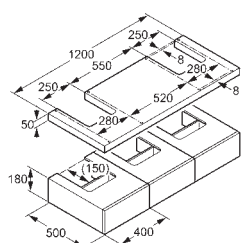

Ceník je platný od 01.04.2009. Uvedené ceny jsou bez DPH

výrobek

Zásuvky Kombi 1200

- nosná deska s otvorem pro sifon
- 3 zásuvky
- s technikou Tip-on
- s montážní lištou a
- přípeňovacím materiálem
- k L - konzoly
- dva sifony šetřící prostor G 1 1/4

povrch

bílá
javor
makassar

číslo výrobku

56S1243
56S1263
56S1264

cena

27.680,00
27.680,00
27.680,00