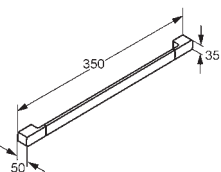

povrch

chrom

číslo výrobku

5698005

cena

3.808,00

**Madlo k vaně**

- 350 mm
- nástěnná montáž
- s přípevňovacím materiálem