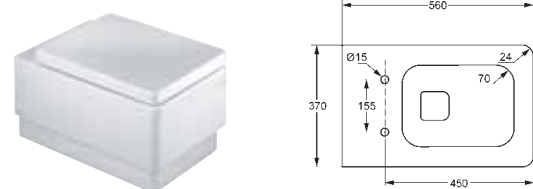

povrch

bílá

číslo výrobku

56W0543

cena

7.648,00

Splachovací WC

- 370 x 350 x 560 mm
- ze sanitárního porcelánu
- k zavěšení na stěnu
- s nízko položenou nádržkou
- včetně skrytého závěsného systému
- s krytkami
- vodorovný odpad
- pro vestavěné zásobníky
- pro vestavěné tlakové splachovače
- připevnění: tyčové šrouby M 12 x 150 mm
- bez Esprit WC - sedátka
- bez Esprit dekor