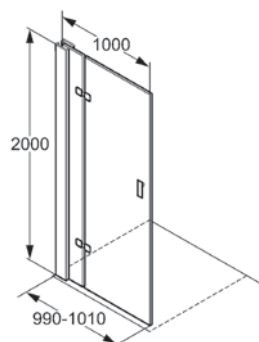

sprchové kouty

výrobek	povrch	číslo výrobku	cena
Otočné dveře 900 mm levé · 900 x 2000 mm · pro pravý úhel sprchového koutu při zemi · bezpečnostní sklo - ESG 8 mm · Protect vrstva · s vyrovnávacím profilem · nastavitelný rozsah ± 10 mm · 1 otočné dveře, 1 stabilní stranový díl · kloubový závěs · zvedací a snižovací mechanismus · otevírání směrem ven 90° · doraz dveří vlevo		56T0999L	34.944,00
Otočné dveře 1000 mm levé · 1000 x 2000 mm · pro pravý úhel sprchového koutu při zemi · bezpečnostní sklo - ESG 8 mm · Protect vrstva · s vyrovnávacím profilem · nastavitelný rozsah ± 10 mm · 1 otočné dveře, 1 stabilní stranový díl · kloubový závěs · zvedací a snižovací mechanismus · otevírání směrem ven 90° · doraz dveří vlevo		56T1099L	36.608,00
Otočné dveře 900 mm pravé · 900 x 2000 mm · pro pravý úhel sprchového koutu při zemi · bezpečnostní sklo - ESG 8 mm · Protect vrstva · s vyrovnávacím profilem · nastavitelný rozsah ± 10 mm · 1 otočné dveře, 1 stabilní stranový díl · kloubový závěs · zvedací a snižovací mechanismus · otevírání směrem ven 90° · doraz dveří vpravo		56T0999R	34.944,00
Otočné dveře 1000 mm pravé · 1000 x 2000 mm · pro pravý úhel sprchového koutu při zemi · bezpečnostní sklo - ESG 8 mm · Protect vrstva · s vyrovnávacím profilem · nastavitelný rozsah ± 10 mm · 1 otočné dveře, 1 stabilní stranový díl · kloubový závěs · zvedací a snižovací mechanismus · otevírání směrem ven 90° · doraz dveří vpravo		56T1099R	36.608,00