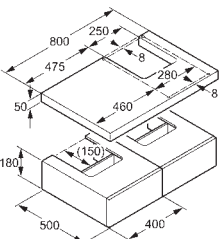

Zásuvky Kombi 800, odkládací místo vlevo

- nosná deska s otvorem pro sifon
- 2 zásuvky
- s technikou Tip-on
- s montážní lištou a
- připevňovacím materiálem
- k L - konzoly
- se sifonem šetřícím prostor G 1 1/4

bílá
javor
makassar

56S0843L
56S0863L
56S0864L

18.560,00
18.560,00
18.560,00