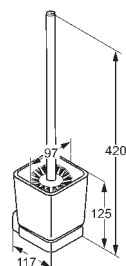

číslo výrobku

5697205

cena

1.856,00

**Čistící souprava na toaletu**

- nástěnná montáž
- ručně foukané opálové sklo, bílé, matné
- s připevňovacím materiálem

povrch

chrom