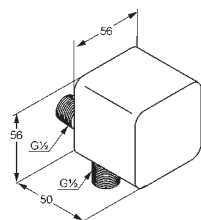

Připojovací kolínko pro sprchu

- pojistka proti zpětnému nasátí
- podle DIN EN 1717
- vyrovnávací rozeta

povrch

chrom

číslo výrobku

5654105-40

cena

960,00