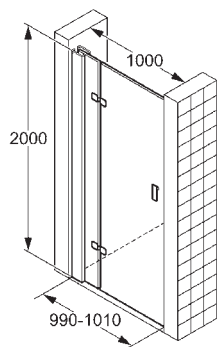

výrobek	povrch	číslo výrobku	cena
Dveře do niky 900 mm levé · 900 x 2000 mm · pro pravý úhel sprchového koutu při zemi · bezpečnostní sklo - ESG 8 mm · Protect vrstva · s vyrovnávacím profilem · nastavitelný rozsah ± 10 mm · 1 otočné dveře, 1 stabilní stranový díl · kloubový závěs · zvedací a snižovací mechanismus · otevírání směrem ven 90° · doraz dveří vlevo		56N0999L	38.112,00
Dveře do niky 1000 mm levé · 1000 x 2000 mm · pro pravý úhel sprchového koutu při zemi · bezpečnostní sklo - ESG 8 mm · Protect vrstva · s vyrovnávacím profilem · nastavitelný rozsah ± 10 mm · 1 otočné dveře, 1 stabilní stranový díl · kloubový závěs · zvedací a snižovací mechanismus · otevírání směrem ven 90° · doraz dveří vlevo		56N1099L	39.776,00
Dveře do niky 900 mm pravé · 900 x 2000 mm · pro pravý úhel sprchového koutu při zemi · bezpečnostní sklo - ESG 8 mm · Protect vrstva · s vyrovnávacím profilem · nastavitelný rozsah ± 10 mm · 1 otočné dveře, 1 stabilní stranový díl · kloubový závěs · zvedací a snižovací mechanismus · otevírání směrem ven 90° · doraz dveří vpravo		56N0999R	38.112,00
Dveře do niky 1000 mm pravé · 1000 x 2000 mm · pro pravý úhel sprchového koutu při zemi · bezpečnostní sklo - ESG 8 mm · Protect vrstva · s vyrovnávacím profilem · nastavitelný rozsah ± 10 mm · 1 otočné dveře, 1 stabilní stranový díl · kloubový závěs · zvedací a snižovací mechanismus · otevírání směrem ven 90° · doraz dveří vpravo		56N1099R	39.776,00