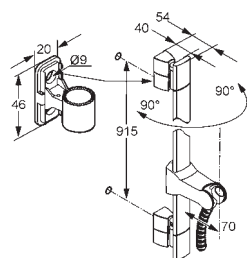

baterie

Ceník je platný od 01.04.2009. Uvedené ceny jsou bez DPH

**výrobek****Sprchová tyč s hadicí**

- L = 900 mm
- otočný držák sprchy
- horizontálně i vertikálně nastavitelný
- jezdec
- s hadicí G 1/2 x G 1/2 x 1600 mm
- s kónickými matkami
- bez sprchového sluchátka