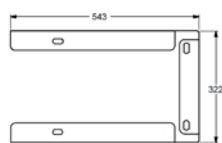

Ceník je platný od 01.04.2009. Uvedené ceny jsou bez DPH

výrobek	povrch	číslo výrobku	cena
Deko zástěna · kombinovatelná s Esprit WC 56WCW43 a Esprit bidet 56BIW43 · s přípeňovacím materiálem	bordó	5698942	3.520,00
Deko zástěna · kombinovatelná s Esprit WC 56WCW43 a Esprit bidet 56BIW43 · s přípeňovacím materiálem	chrom	5698942	3.520,00
Akrylátová vana · 1800 x 800 x 440 mm · obsah 180 l · postranní odkládací plochy · odtok uprostřed · vývrt pro přepad vlevo · bez Esprit odpadové soupravy · číslo 5605505-40 · bez vanových nožiček · odpovídá k Illbruck Poresta vanovému kompaktu 17154830	bordó	56BW843	19.936,00
Odpadová a přepadová souprava · spodní část · s bowdenem pro vany · s nerozebíratelným zápachovým uzávěrem · 2 otáčivé klouby · 50 mm výška vody · dne DIN EN 274 · vrchní část · Esprit ovládání a zátka · s velkým talířovým ventilem · k Esprit vaně 56BW843	chrom	5605505-40	1.984,00