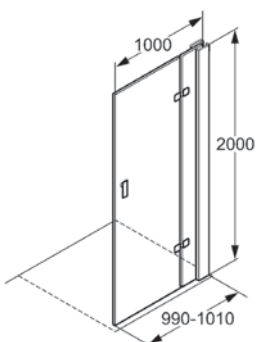

sprchové kouty

výrobek	povrch	číslo výrobku	cena
Otočné dveře 900 mm levé · 900 x 2000 mm · pro pravý úhel sprchového koutu při zemi · bezpečnostní sklo - ESG 8 mm · Protect vrstva · s vyrovnávacím profilem · nastavitelný rozsah ± 10 mm · 1 otočné dveře, 1 stabilní stranový díl · kloubový závěs · zvedací a snižovací mechanismus · otevírání směrem ven 90° · doraz dveří vlevo		56T0999L	34.944,00
Otočné dveře 1000 mm levé · 1000 x 2000 mm · pro pravý úhel sprchového koutu při zemi · bezpečnostní sklo - ESG 8 mm · Protect vrstva · s vyrovnávacím profilem · nastavitelný rozsah ± 10 mm · 1 otočné dveře, 1 stabilní stranový díl · kloubový závěs · zvedací a snižovací mechanismus · otevírání směrem ven 90° · doraz dveří vlevo		56T1099L	36.608,00
Otočné dveře 900 mm pravé · 900 x 2000 mm · pro pravý úhel sprchového koutu při zemi · bezpečnostní sklo - ESG 8 mm · Protect vrstva · s vyrovnávacím profilem · nastavitelný rozsah ± 10 mm · 1 otočné dveře, 1 stabilní stranový díl · kloubový závěs · zvedací a snižovací mechanismus · otevírání směrem ven 90° · doraz dveří vpravo		56T0999R	34.944,00
Otočné dveře 1000 mm pravé · 1000 x 2000 mm · pro pravý úhel sprchového koutu při zemi · bezpečnostní sklo - ESG 8 mm · Protect vrstva · s vyrovnávacím profilem · nastavitelný rozsah ± 10 mm · 1 otočné dveře, 1 stabilní stranový díl · kloubový závěs · zvedací a snižovací mechanismus · otevírání směrem ven 90° · doraz dveří vpravo		56T1099R	36.608,00