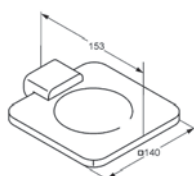

chrom

5698805

8.128,00

Ceník je platný od 01.04.2009. Uvedené ceny jsou bez DPH

**výrobek****Držák mýdla**

- 140 x 140 mm
- nástěnná montáž
- opálové sklo, bílé, matné
- s připevňovacím materiálem

povrch

chrom