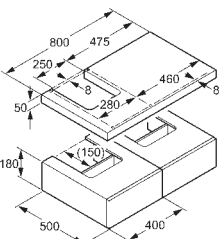

Zásuvky Kombi 800, odkládací místo vpravo

- nosná deska s otvorem pro sifon
- 2 zásuvky
- s technikou Tip-on
- s montážní lištou a
- připevňovacím materiálem
- k L - konzoly
- se sifonem šetřícím prostor G 1 1/4

bílá
javor
makassar

56S0843R
56S0863R
56S0864R

18.560,00
18.560,00
18.560,00