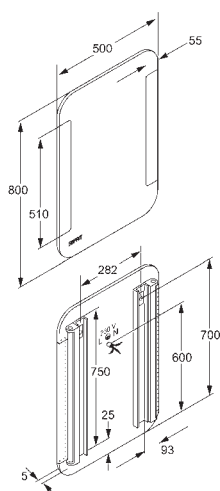

Osvětlené zrcadlo

- 800 x 500 mm
- zrcadlová plocha s postranicemi
- opálové rohy
- neonové osvětlení v teplém tónu
- připojitelné na
- el. instalaci 230V
- bez vypínače
- s připevňovacím materiálem

bílá

56SP243

16.768,00