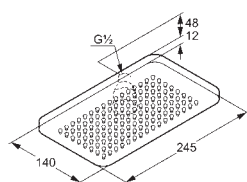

baterie

Ceník je platný od 01.04.2009. Uvedené ceny jsou bez DPH

**výrobek****Sprchová tyč s hadicí**

- L = 900 mm
- otočný držák sprchy
- horizontálně i vertikálně nastavitelný
- jezdec
- s hadicí G 1/2 x G 1/2 x 1600 mm
- s kónickými matkami
- bez sprchového sluchátka

povrch

chrom

číslo výrobku

5612005-40

cena

4.864,00

**Hlavová sprcha G 1/2**

- 60 x 140 x 245 mm
- snadné a rychlé čištění vápenných usazenin
- s kuželovým kloubem
- s předmontovaným těsněním
- vývod G 1/2
- bez sprchového ramínka
- kombinovatelná s 6651405-00, 6651305-00, 6651505-00