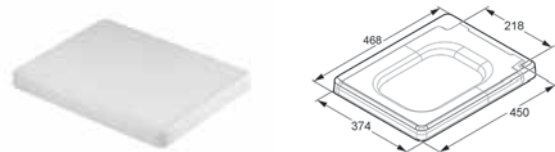

WC sedátko

- s krytem
- odnímatelné, s fixačními šrouby
- ocelové úchytky se spouštěcí automatikou
- z duroplastu

bílá

56WCS43

5.312,00