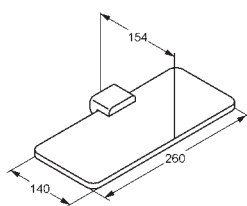

chrom

5698805

8.128,00

Ceník je platný od 01.04.2009. Uvedené ceny jsou bez DPH

**výrobek****Držák mýdla**

- 140 x 140 mm
- nástěnná montáž
- opálové sklo, bílé, matné
- s připevňovacím materiálem

povrch

chrom

číslo výrobku

5698505

cena

2.720,00

**Polička**

- 260 x 140 mm
- nástěnná montáž
- opálové sklo, bílé, matné
- s připevňovacím materiálem

povrch

chrom