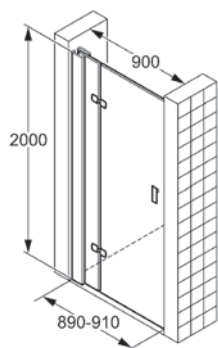

Ceník je platný od 01.04.2009. Uvedené ceny jsou bez DPH