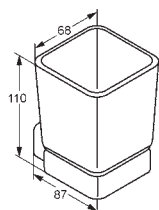

doplňky

výrobek

Držák a sklenice

- nástěnná montáž
- ručně fukané opálové sklo, bílé, matné
- s přípevňovacím materiálem

povrch

chrom

číslo výrobku

5697505

cena

2.144,00