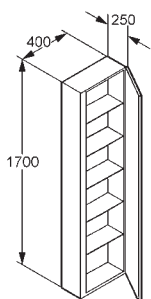

nábytek

Ceník je platný od 01.04.2009. Uvedené ceny jsou bez DPH

výrobek

Vysoká skříňka

- 1700 x 400 x 250 mm
- doraz dveří vpravo
- s technikou Tip-on
- s 1 pevnou a 4 variabilními poličkami

povrch

bordó
bílá
javor
makassar

číslo výrobku

56H1842R
56H1843R
56H1863R
56H1864R

cena

27.040,00
27.040,00
27.040,00
27.040,00