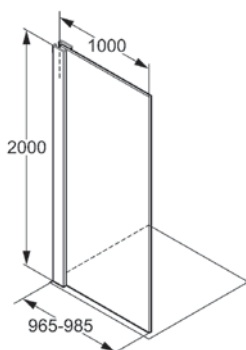

rohový sprchový kout
příčné madlo

otočné dveře,
zavírání vpravo

+

otočné dveře,
zavírání vlevo

dělicí příčka

stranový díl

Ceník je platný od 01.04.2009. Uvedené ceny jsou bez DPH

výrobek	povrch	číslo výrobku	cena
Stranový díl · 750 x 2000 mm · pro pravý úhel sprchového koutu při zemi · bezpečnostní sklo - ESG 8 mm · Protect vrstva · s vyrovnávacím profilem · nastavitelný rozsah ± 10 mm · stabilní		56SW199	22.784,00
Stranový díl · 800 x 2000 mm · pro pravý úhel sprchového koutu při zemi · bezpečnostní sklo - ESG 8 mm · Protect vrstva · s vyrovnávacím profilem · nastavitelný rozsah ± 10 mm · stabilní		56SW299	22.784,00
Stranový díl · 900 x 2000 mm · pro pravý úhel sprchového koutu při zemi · bezpečnostní sklo - ESG 8 mm · Protect vrstva · s vyrovnávacím profilem · nastavitelný rozsah ± 10 mm · stabilní		56SW399	22.784,00
Stranový díl · 1000 x 2000 mm · pro pravý úhel sprchového koutu při zemi · bezpečnostní sklo - ESG 8 mm · Protect vrstva · s vyrovnávacím profilem · nastavitelný rozsah ± 10 mm · stabilní		56SW499	24.320,00