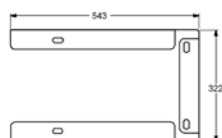

Ceník je platný od 01.04.2009. Uvedené ceny jsou bez DPH

výrobek	povrch	číslo výrobku	cena
Deko zástěna · kombinovatelná s Esprit WC 56WCW43 a Esprit bidet 56BIW43 · s přípeňovacím materiálem	bordó	5698942	3.520,00
Deko zástěna · kombinovatelná s Esprit WC 56WCW43 a Esprit bidet 56BIW43 · s přípeňovacím materiálem	chrom	5698942	3.520,00
Akrylátová vana · 1800 x 800 x 440 mm · obsah 180 l · postranní odkládací plochy · odtok uprostřed · vývrt pro přepad vlevo · bez Esprit odpadové soupravy · číslo 5605505-40 · bez vanových nožiček · odpovídá k Illbruck Poresta vanovému kompaktu 17154830	bordó	56BW843	19.936,00
Odpadová a přepadová souprava · spodní část · s bowdenem pro vany · s nerozebíratelným zápachovým uzávěrem · 2 otáčivé klouby · 50 mm výška vody · dne DIN EN 274 · vrchní část · Esprit ovládání a zátka · s velkým talířovým ventilem · k Esprit vaně 56BW843	chrom	5605505-40	1.984,00