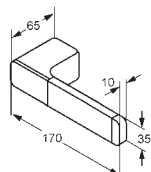

Držák náhradní role

- nástěnná montáž
- s připevňovacím materiálem

povrch

chrom

číslo výrobku

5697205

cena

1.856,00