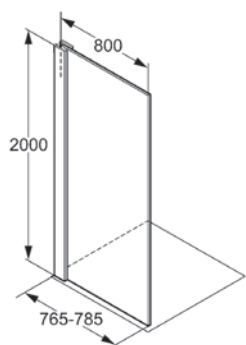

rohový sprchový kout
příčné madlo

otočné dveře,
zavírání vpravo

+

otočné dveře,
zavírání vlevo

dělicí příčka

stranový díl

Ceník je platný od 01.04.2009. Uvedené ceny jsou bez DPH

výrobek	povrch	číslo výrobku	cena
Stranový díl · 750 x 2000 mm · pro pravý úhel sprchového koutu při zemi · bezpečnostní sklo - ESG 8 mm · Protect vrstva · s vyrovnávacím profilem · nastavitelný rozsah ± 10 mm · stabilní		56SW199	22.784,00
Stranový díl · 800 x 2000 mm · pro pravý úhel sprchového koutu při zemi · bezpečnostní sklo - ESG 8 mm · Protect vrstva · s vyrovnávacím profilem · nastavitelný rozsah ± 10 mm · stabilní		56SW299	22.784,00
Stranový díl · 900 x 2000 mm · pro pravý úhel sprchového koutu při zemi · bezpečnostní sklo - ESG 8 mm · Protect vrstva · s vyrovnávacím profilem · nastavitelný rozsah ± 10 mm · stabilní		56SW399	22.784,00
Stranový díl · 1000 x 2000 mm · pro pravý úhel sprchového koutu při zemi · bezpečnostní sklo - ESG 8 mm · Protect vrstva · s vyrovnávacím profilem · nastavitelný rozsah ± 10 mm · stabilní		56SW499	24.320,00