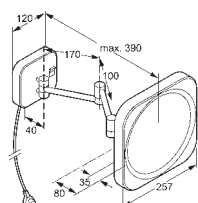

Kosmetické zrcadlo

- nástěnná montáž
- s LED osvětlením
- zvětšování 3 x
- s dvojitým kloubovým ramenem a spirálovým kabelem
- se zástrčkou
- s vypínačem
- s přípevňovacím materiálem

chrom

5698805

8.128,00