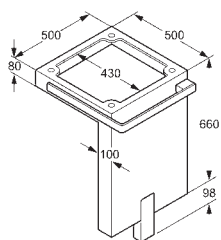

L - konzole pro umyvadlo

- 660 x 500 x 500 mm
- pro montáž umyvadla
- s otvorem pro umyvadlo
- s připevňovacím materiálem
- s pochromovanými nohami
- s L - držákem ručníku
- bez umyvadla

bordó
bílá
javor
makassar

56LS542
56LS543
56LS563
56LS564

16.800,00
16.800,00
16.800,00
16.800,00