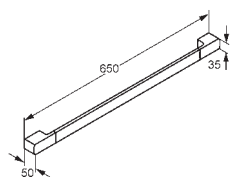

povrch

chrom

číslo výrobku

5697905

cena

4.416,00

**Držák ručníku**

- 650 mm
- nástěnná montáž
- s přípevňovacím materiálem