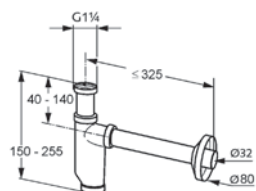

Komfort sífon G 1 1/4

- G 1 1/4 x 32 mm
- s odtokovou trubicí 32 x 290 mm
- s rozetou
- přestavitelná ponorná trubka do 140 mm
- s čistícím uzávěrem

povrch

chrom

číslo výrobku

1001305-40

cena

1.312,00