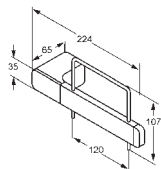

Držák papíru

- nástěnná montáž
- s připevňovacím materiálem

povrch

chrom

číslo výrobku

5697105

cena

2.208,00