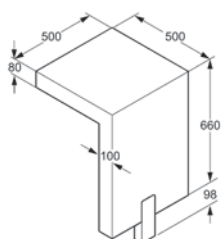

výrobek

L - konzole s čelní plochou

- 660 x 500 x 500 mm
- k nástěnné montáži
- s montážní lištou
- bez otvoru pro umyvadlo
- bez připevňovacího materiálu
- s pochromovanými nohami
- bez L - držáku ručníku