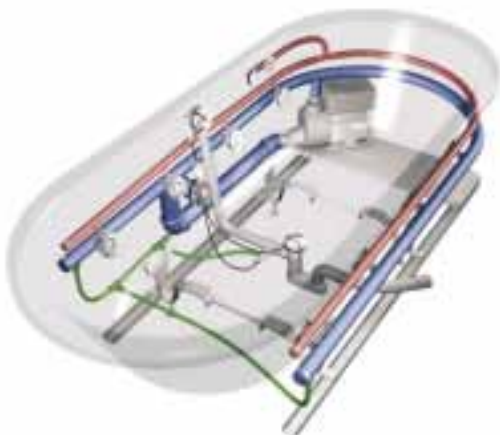

Modře označené potrubí rozvádí vodu od čerpadla do trysek. Červeně označené potrubí je určeno pro rozvod pasivně přimíchávaného vzduchu. Spád trubek zajišťuje po otevření odpadní armatury úplné vyprázdnění zbytkové vody z vířivého systému. Tím jsou splněny nejvyšší hygienické normy (RAL-GZ 704).