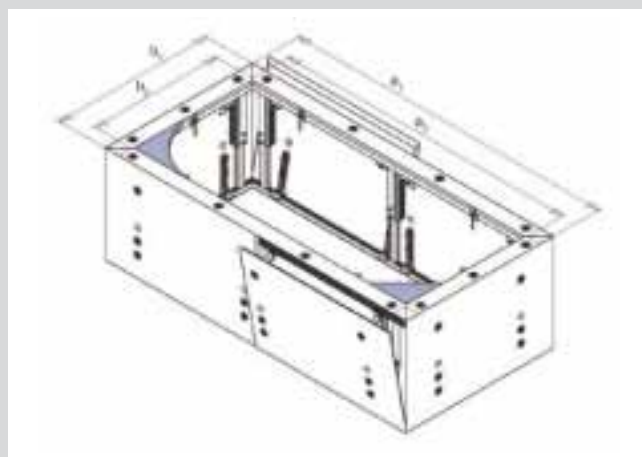

Instalace volně stojících obdélníkových, oválných a osmiúhelníkových van

Instalace šestiúhelníkových van