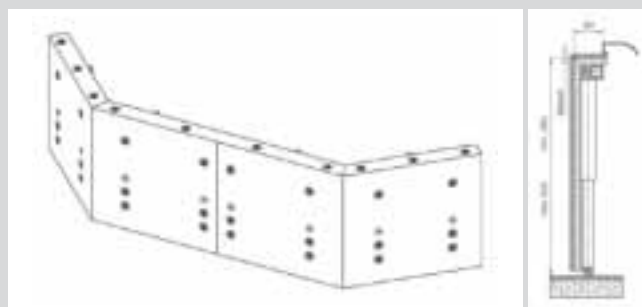

Instalace šestiúhelníkových van