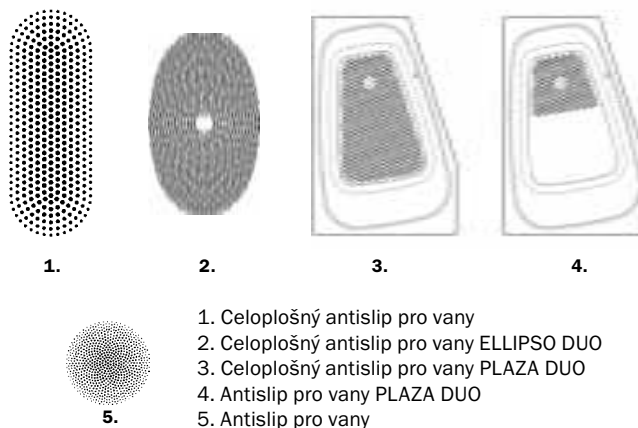

PŘÍSLUŠENSTVÍ

ANTISLIP

Protiskuzové úpravy antislip a celoplošný antislip významně zvyšují jistotu při pohybu ve vaně či sprchové vaničce. Doporučujeme je zejména pro děti a starší nebo méně pohyblivé osoby a pro ubytovací zařízení. Antislip, jehož základem je křemenný písek, je pevně spojen se smaltovaným povrchem van a vaniček díky výpалу při teplotě nad 800 °C. Vyniká mimořádnou trvanlivostí a snadnou údržbou.

Antislip pro vany	1 960
Antislip pro vanu PLAZA DUO	4 200
Celoplošný antislip pro vany	3 808
Celoplošný antislip pro vanu PLAZA DUO	8 148

Podhledinové světlo halogenové bílé	Vivo Turbo Vivo Turbo Plus Vivo Vita Vivo Aqua Vivo Vario Eco Vivo Vario Plus	19 152	
Podhledinové světlo LED spektrální	Vivo Turbo Vivo Turbo Plus Vivo Vario Eco Vivo Vario Plus	27 664	
Odpadní a přepadová souprava s napouštěním přepadem	Vivo Turbo Vivo Turbo Plus Vivo Vita Vivo Aqua Vivo Aqua Eco Vivo Vario Eco Vivo Vario Plus	5 656	
Příhřev vody	Vivo Vario Plus	20 552	
Dezinfekční zařízení	Vivo Vario Eco	9 128	
Revizní rámeček s větrací mřížkou 15 × 20 až 50 × 100 cm, větrací mřížka 10 × 40 cm		3 780	
Dezinfekční prostředek pro vířivé vany 1000 ml – 1 ks		1 540