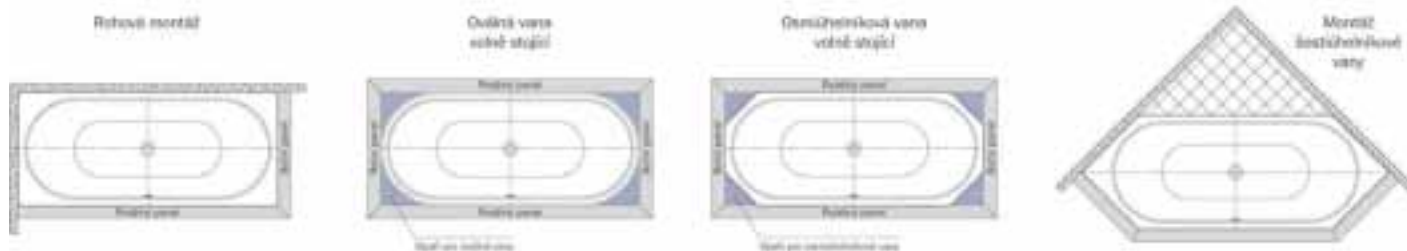

PŘÍKLADY INSTALACE

Podélné panely

Model	1500	1600	1700	1800	1900	2000
Délka a_1 (mm)	1660	1760	1860	1960	2060	2160
Délka a_2 (mm)	1500	1600	1700	1800	1900	2000
Minimální instalační výška (mm)	390	390	390	390	390	390
Maximální instalační výška (mm)	610	610	610	610	610	610
Přesah (mm)	80	80	80	80	80	80

Boční panely

Model	700	750	800	900	1000
Délka b_1 (mm)	860	910	960	1060	1160
Délka b_2 (mm)	700	750	800	900	1000
Minimální instalační výška (mm)	390	390	390	390	390
Maximální instalační výška (mm)	610	610	610	610	610
Přesah (mm)	80	80	80	80	80